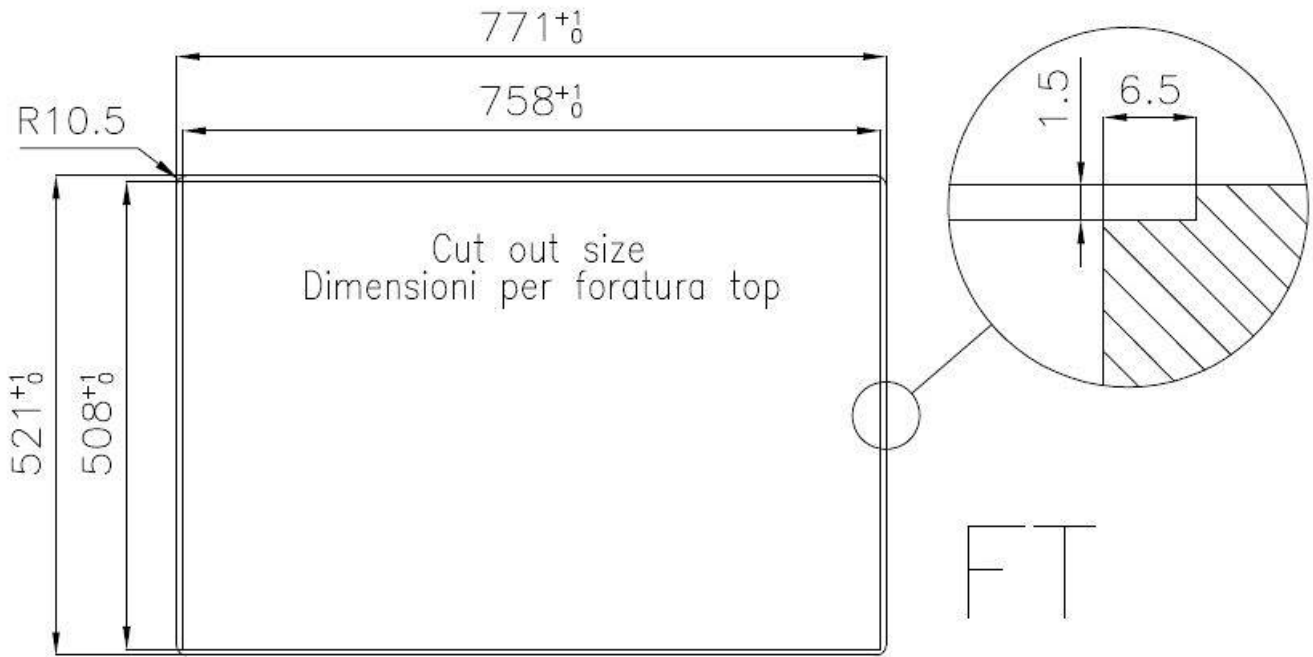

Lavello serie KE cod. 2266/080

ACCESSOIRES OPTIONNELS