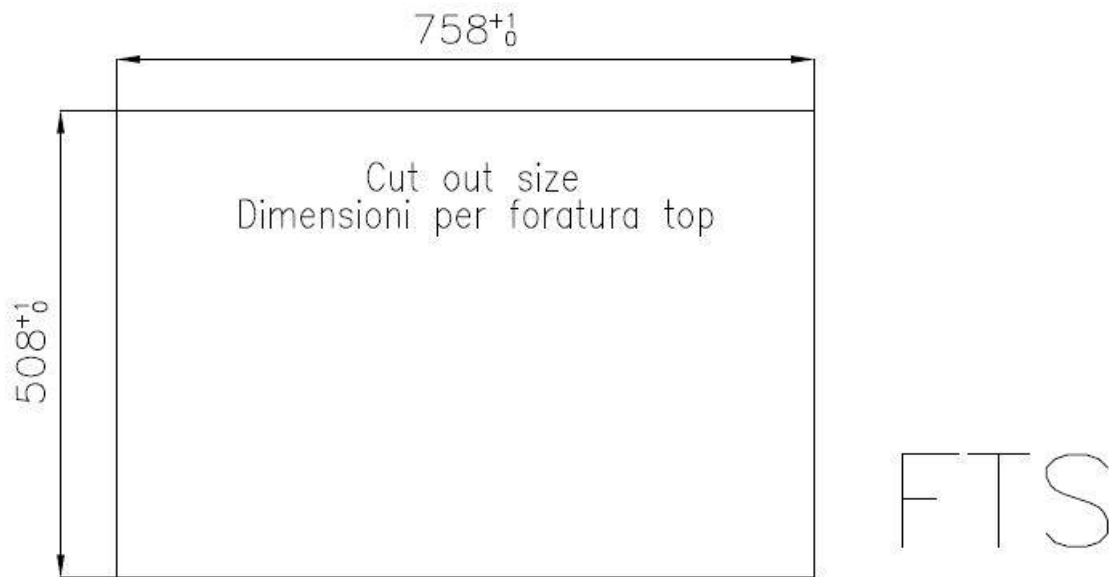

Lavello serie KE cod. 2266/080

ACCESSOIRES OPTIONNELS